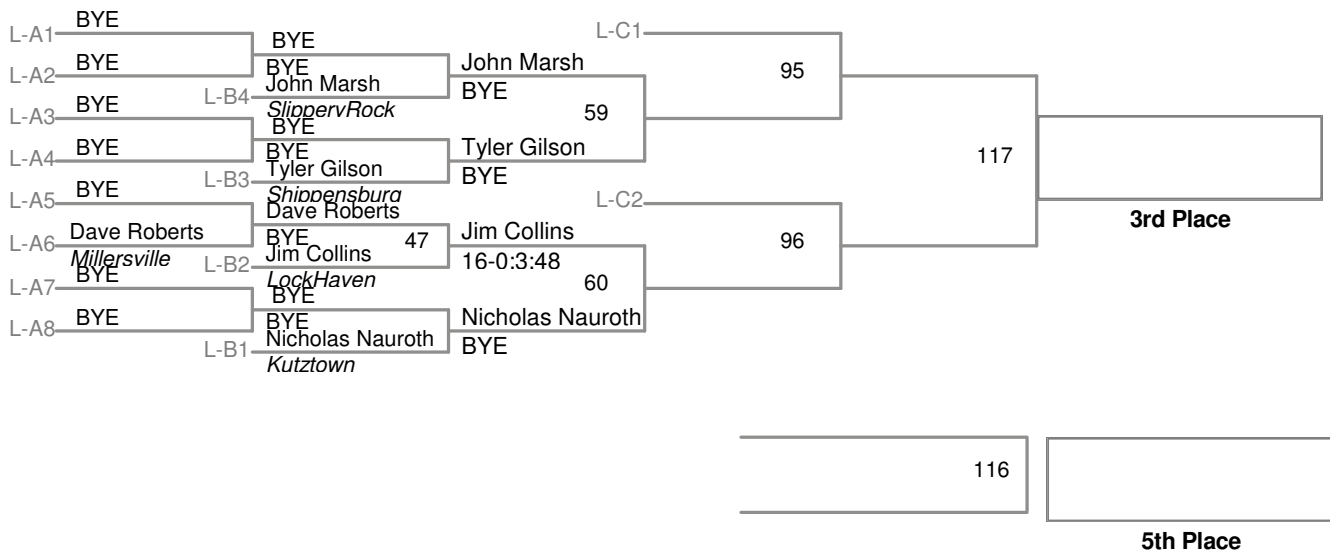

<u>Plc</u>	<u>Points</u>	<u>Team</u>
1	63.5	Bloomsburg
2	53.0	Edinboro
3	47.0	EastStroudsburg
4	44.0	LockHaven
5	29.5	Clarion
6	26.5	Shippensburg
7	13.0	Kutztown
8	7.0	Millersville
9	5.0	SlipperyRock

PSAC

**141 Lbs**

**165 Lbs**

PSAC

**184 Lbs**