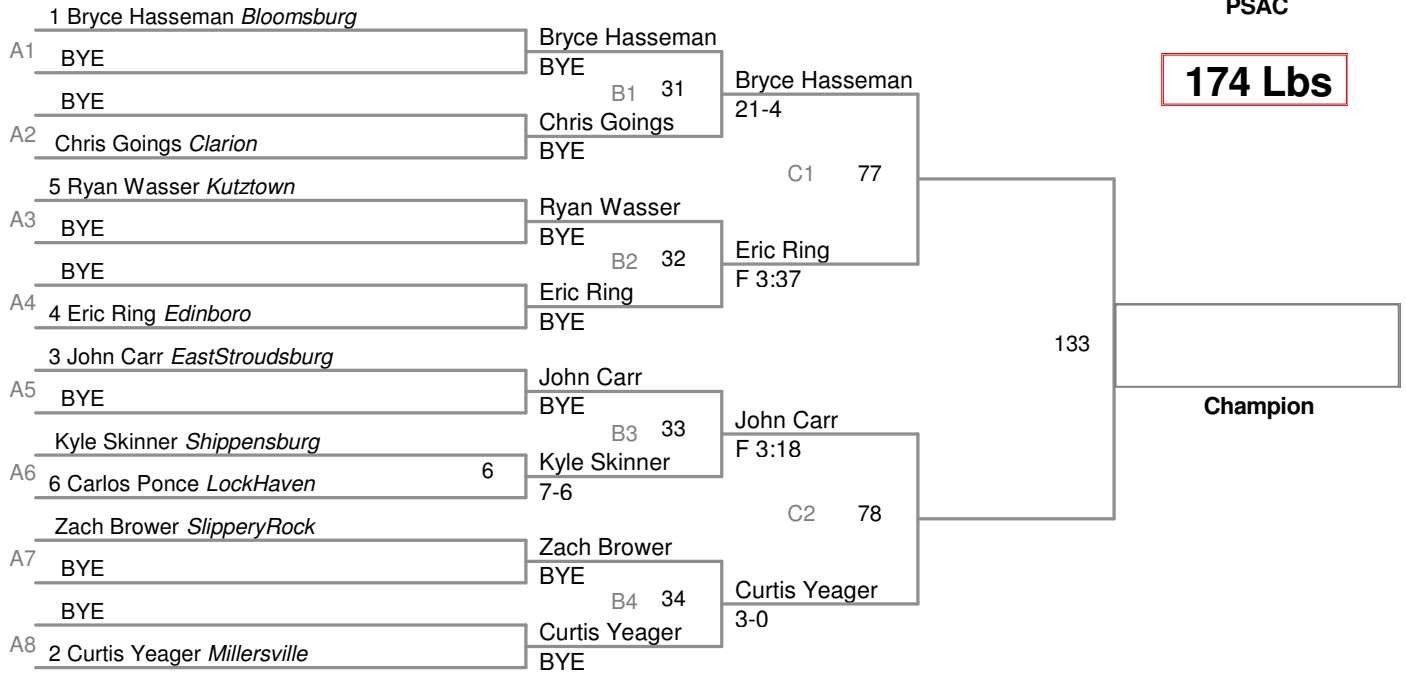

**141 Lbs**

**165 Lbs**

PSAC

**184 Lbs**