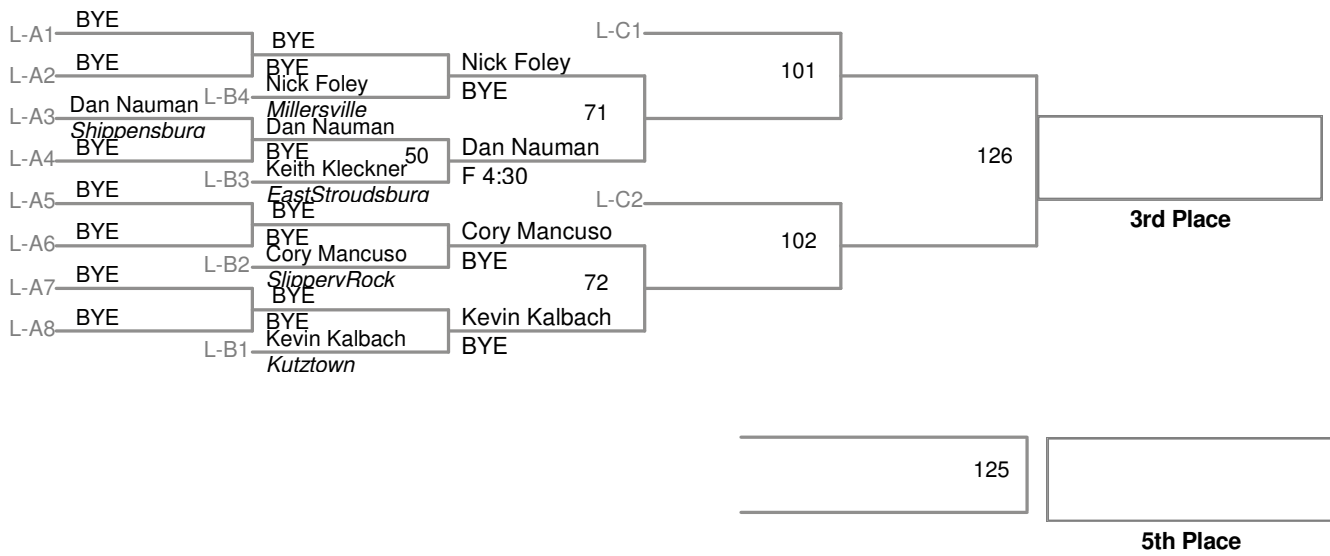

<u>Plc</u>	<u>Points</u>	<u>Team</u>
1	63.5	Bloomsburg
2	53.0	Edinboro
3	47.0	EastStroudsburg
4	44.0	LockHaven
5	29.5	Clarion
6	26.5	Shippensburg
7	13.0	Kutztown
8	7.0	Millersville
9	5.0	SlipperyRock

PSAC

**141 Lbs**

**165 Lbs**

PSAC

**184 Lbs**