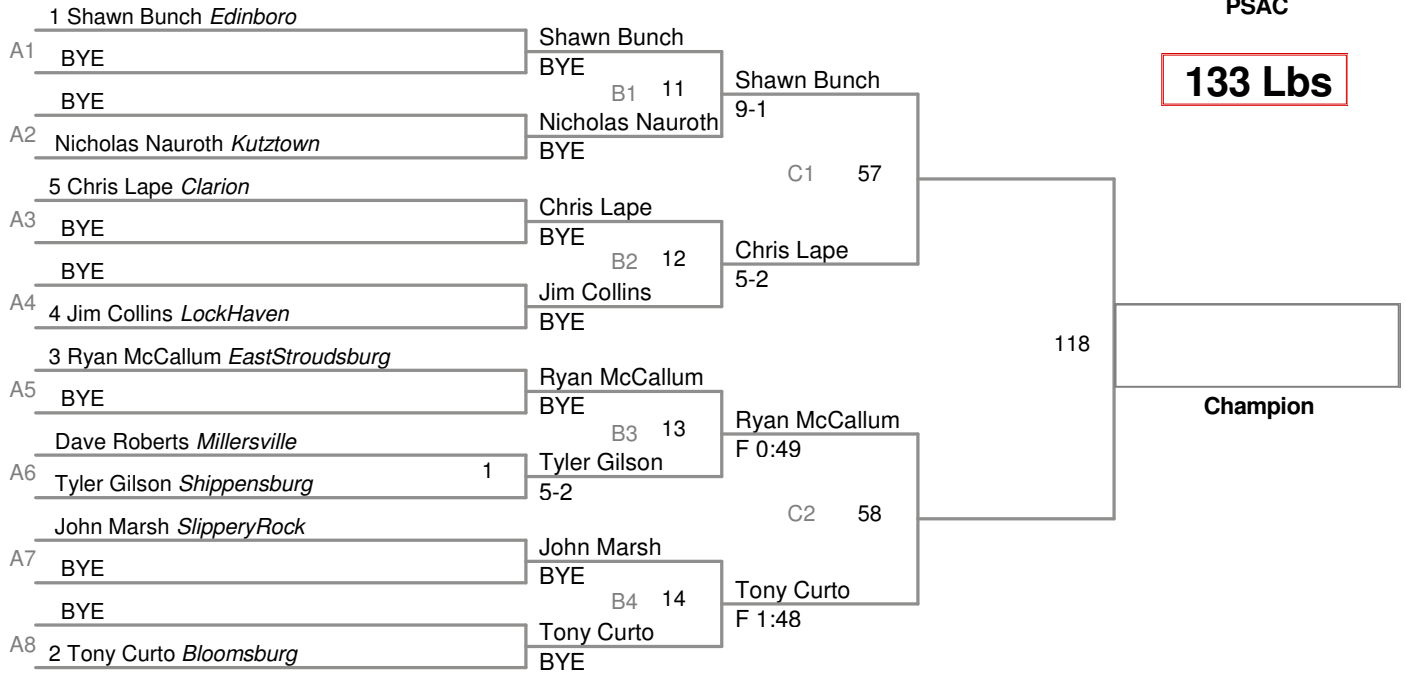

<u>Plc</u>	<u>Points</u>	<u>Team</u>
1	63.5	Bloomsburg
2	53.0	Edinboro
3	47.0	EastStroudsburg
4	44.0	LockHaven
5	29.5	Clarion
6	26.5	Shippensburg
7	13.0	Kutztown
8	7.0	Millersville
9	5.0	SlipperyRock

PSAC

**141 Lbs**

**165 Lbs**

PSAC

**184 Lbs**