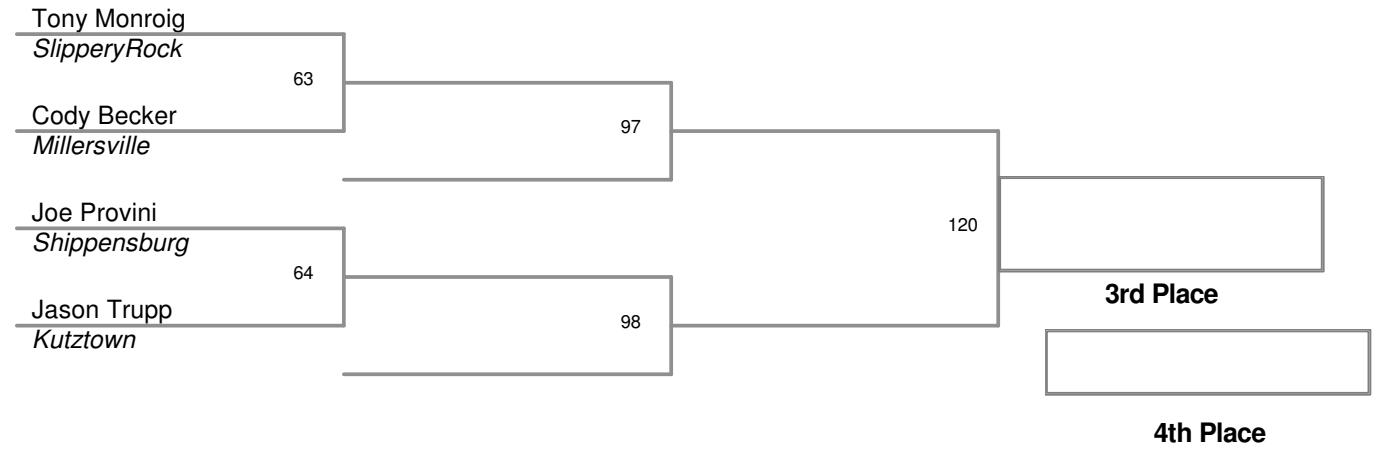

<u>Plc</u>	<u>Points</u>	<u>Team</u>
1	63.5	Bloomsburg
2	53.0	Edinboro
3	47.0	EastStroudsburg
4	44.0	LockHaven
5	29.5	Clarion
6	26.5	Shippensburg
7	13.0	Kutztown
8	7.0	Millersville
9	5.0	SlipperyRock

PSAC

**141 Lbs**

**165 Lbs**

PSAC

**184 Lbs**