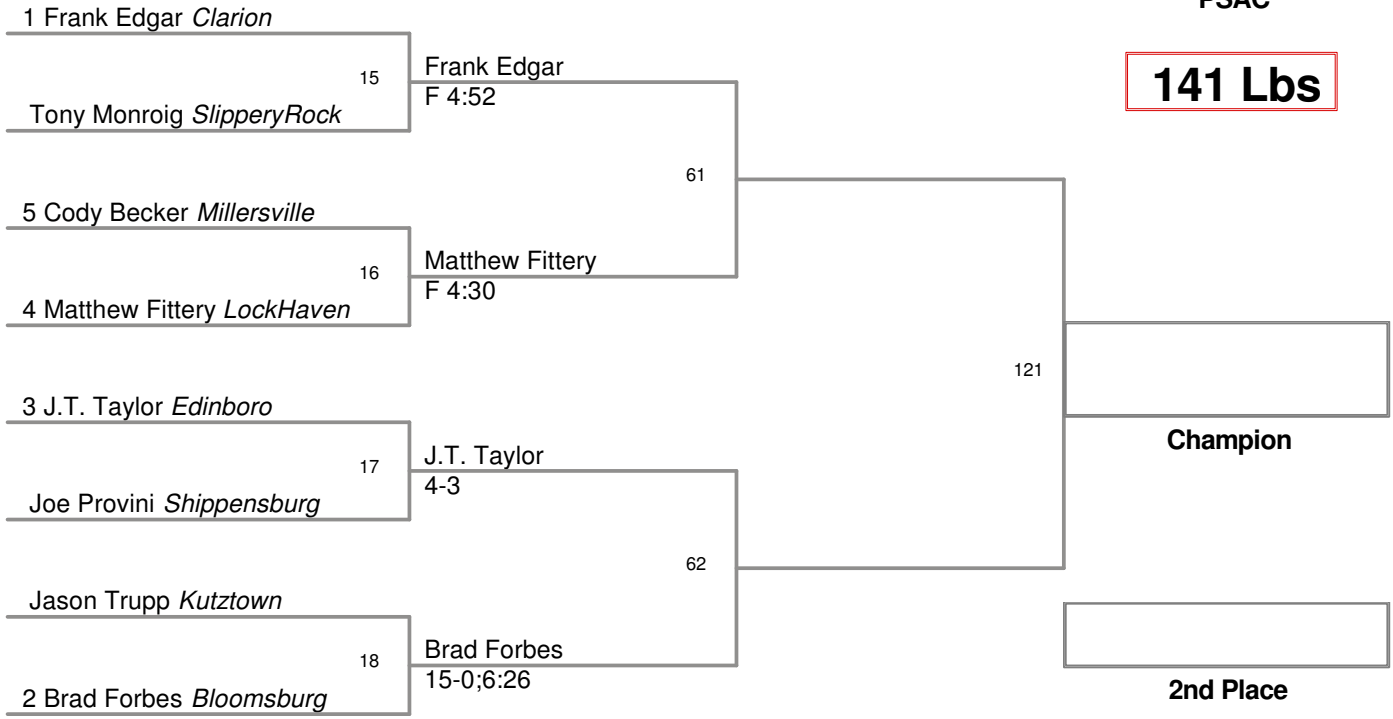

<u>Plc</u>	<u>Points</u>	<u>Team</u>
1	63.5	Bloomsburg
2	53.0	Edinboro
3	47.0	EastStroudsburg
4	44.0	LockHaven
5	29.5	Clarion
6	26.5	Shippensburg
7	13.0	Kutztown
8	7.0	Millersville
9	5.0	SlipperyRock

PSAC

**141 Lbs**

**165 Lbs**

PSAC

**184 Lbs**