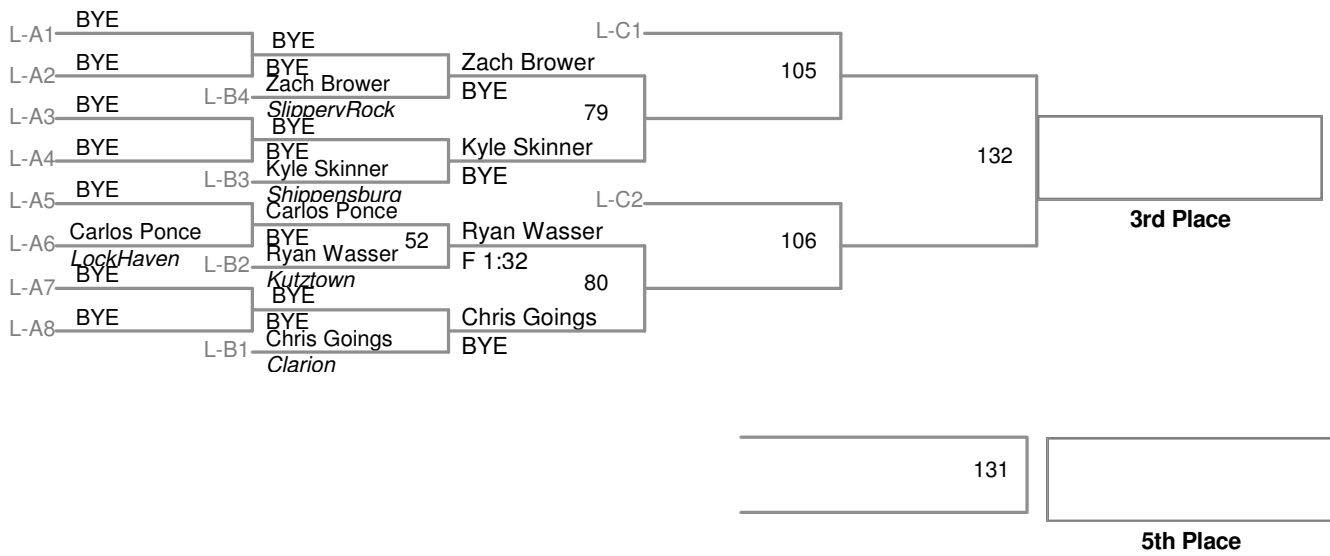

**141 Lbs**

**165 Lbs**

PSAC

**184 Lbs**