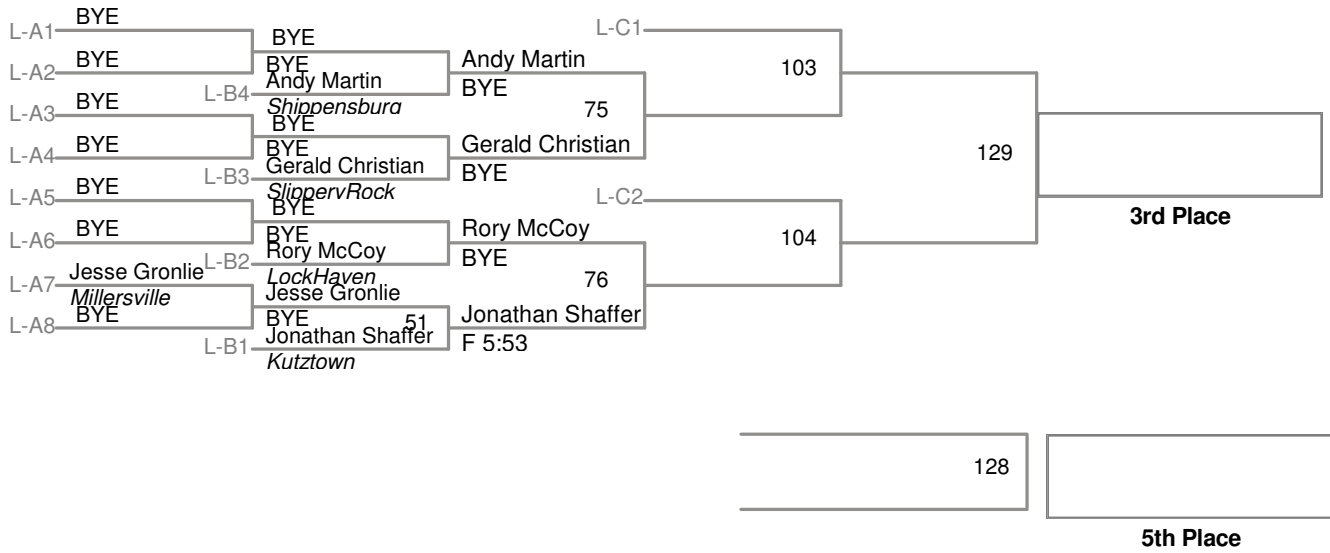

<u>Plc</u>	<u>Points</u>	<u>Team</u>
1	63.5	Bloomsburg
2	53.0	Edinboro
3	47.0	EastStroudsburg
4	44.0	LockHaven
5	29.5	Clarion
6	26.5	Shippensburg
7	13.0	Kutztown
8	7.0	Millersville
9	5.0	SlipperyRock

PSAC

**141 Lbs**

**165 Lbs**

PSAC

**184 Lbs**