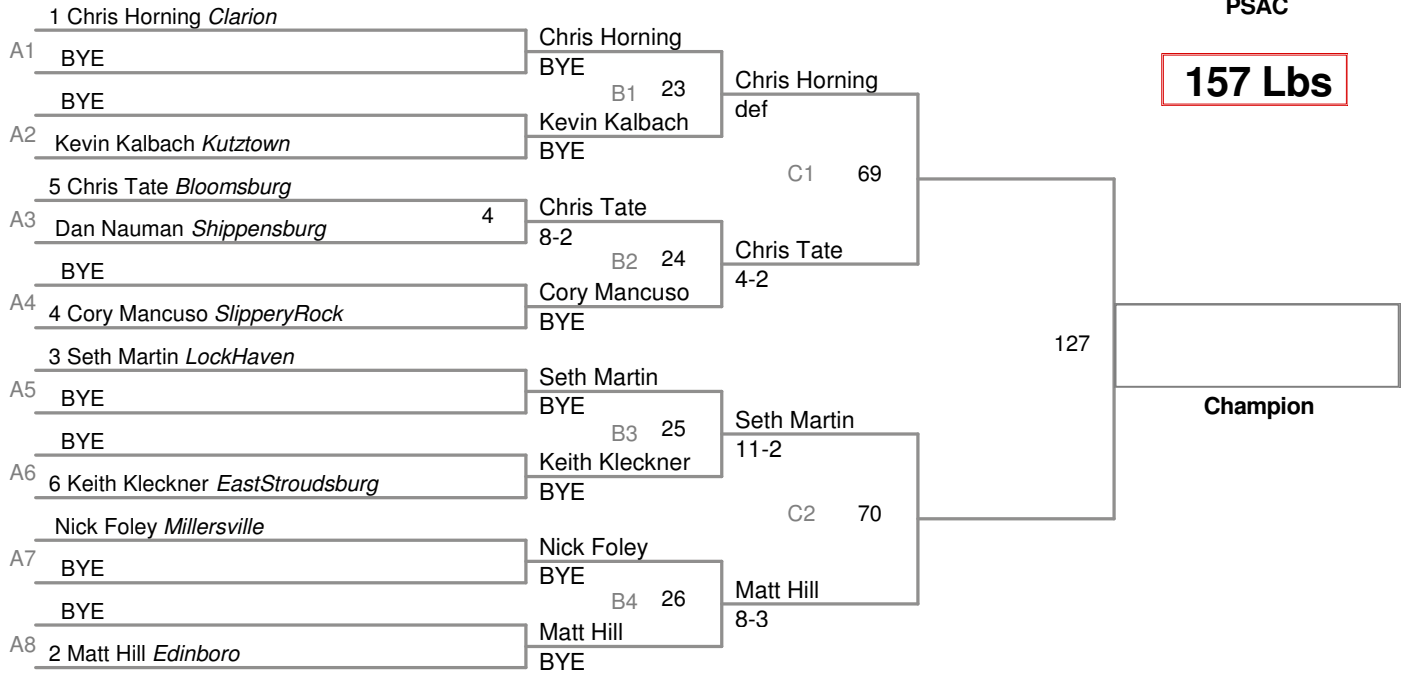

<u>Plc</u>	<u>Points</u>	<u>Team</u>
1	63.5	Bloomsburg
2	53.0	Edinboro
3	47.0	EastStroudsburg
4	44.0	LockHaven
5	29.5	Clarion
6	26.5	Shippensburg
7	13.0	Kutztown
8	7.0	Millersville
9	5.0	SlipperyRock

PSAC

**141 Lbs**

**165 Lbs**

PSAC

**184 Lbs**