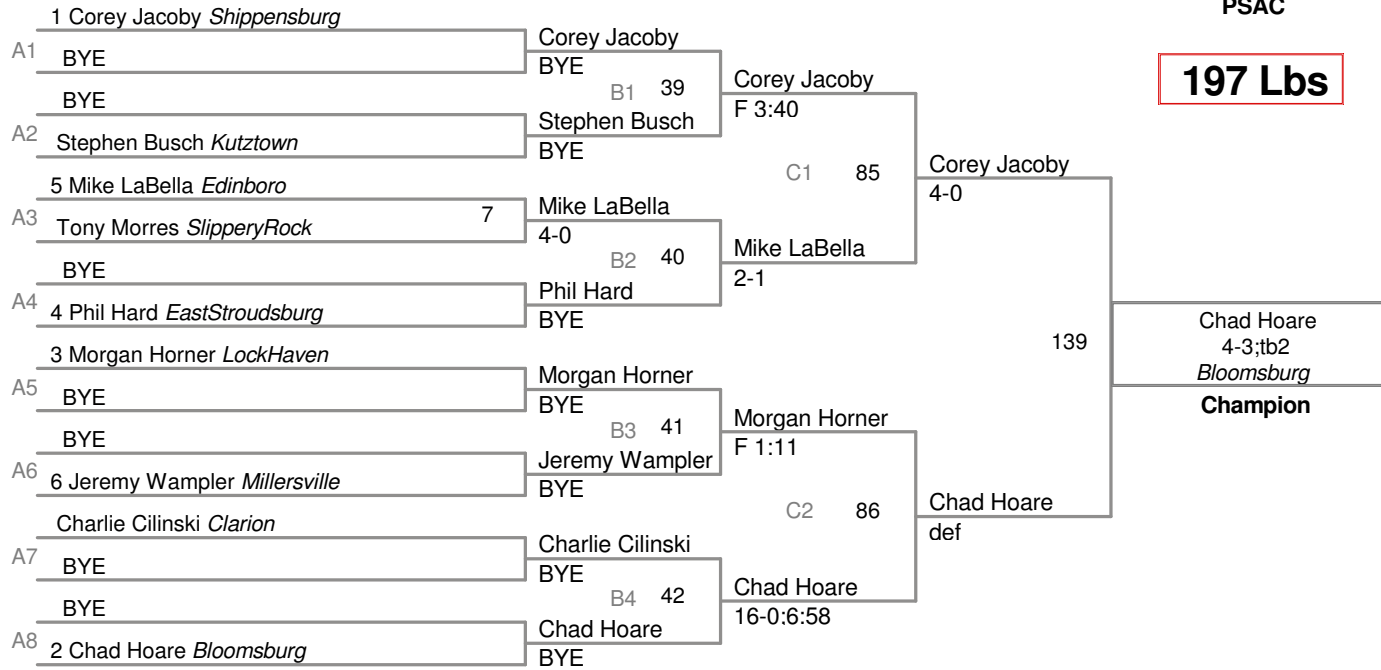

PSAC

174 Lbs

PSAC

184 Lbs

PSAC

197 Lbs

PSAC

285 Lbs