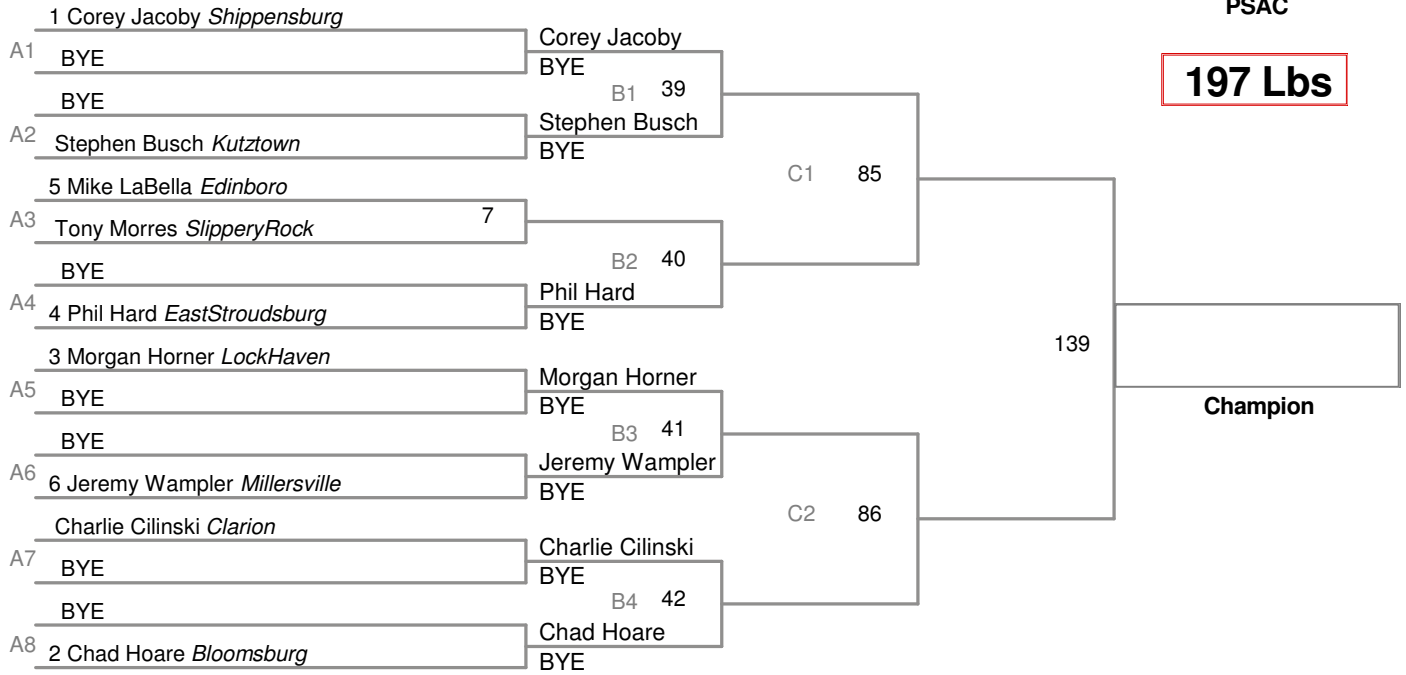

PSAC

PSAC

184 Lbs

PSAC

PSAC

285 Lbs